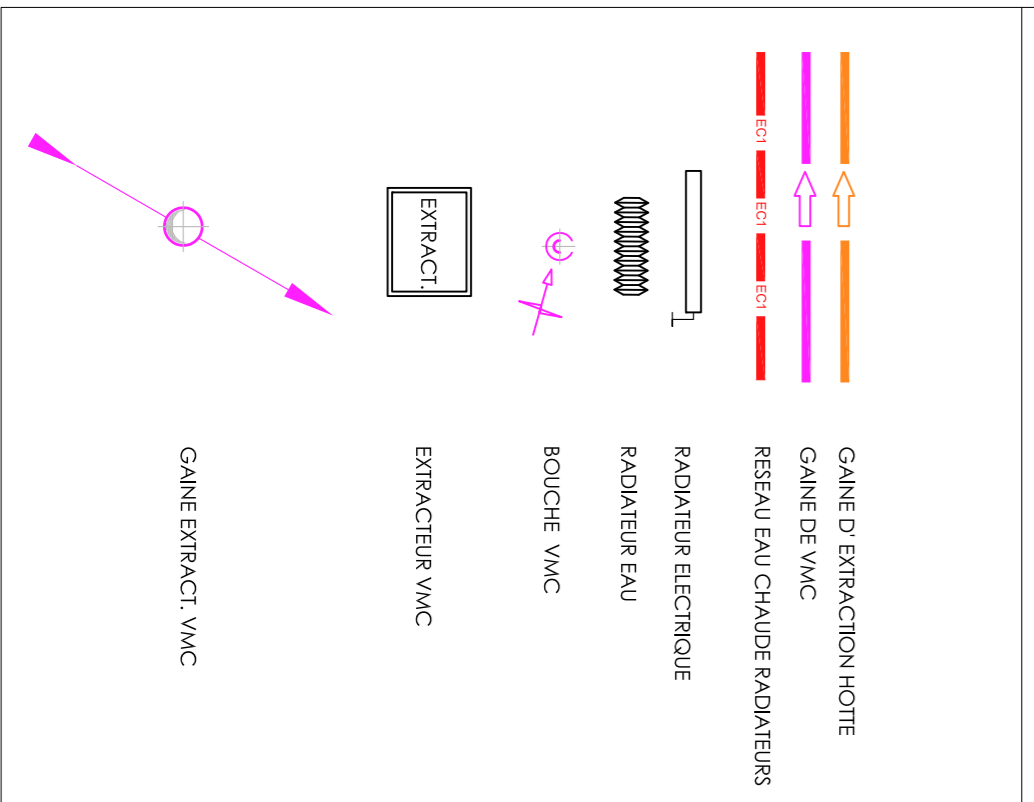

NIVEAU	RDC	ETAT EXISTANT - PLAN PLOMBERIE-CVC	03.19	1/50 ème
PHASE	PRO	EMETTEUR	N° DOCUMENT	IND. / DATE IND.
DCE		AGENCE BERTRAND NAUT	MV-03A	A
DATE				
ECHELLE				

LEGENDE CVC

LEGENDE PLOMBERIE